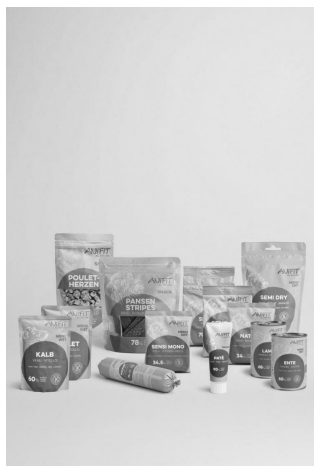

Dog Sets

SET D'ESSAI POUR CHIENS M-L

N° Art.	Désignation / quantité	Prix CHF
1055	Set d'essai chien M-L	CHF 70.60

Faites goûter à votre chien la nourriture naturelle ANiFiT pour chiens de taille M et L. Commandez un set de dégustation pratique avec de la nourriture humide, de la nourriture sèche et des friandises pour votre chien.

L'image ci-dessus est à titre d'exemple, le contenu correct est indiqué ci-dessous :

- 1 x Conserve agneau 400g
- 1 x Conserve canard 400g
- 1 x Pouch veau 300g
- 1 x Pouch poulet 300g
- 1 x Saucisse poulet 400g
- 1 x Sensitive 60g
- 1 x Nature 80g
- 1 x Olymp 80g
- 1 x Semi Dry poulet 200g
- 1 x Semi Dry bœuf 200g
- 1 x Sensi Mono 80g
- 1 x Pansen Stripes 200g
- 1 x Paté 75g
- 1 x Cœrs de poulet 35g
- 1 x Training 140g
- 1 x Grand sac en coton
- 1 x Flyer Set d'essai